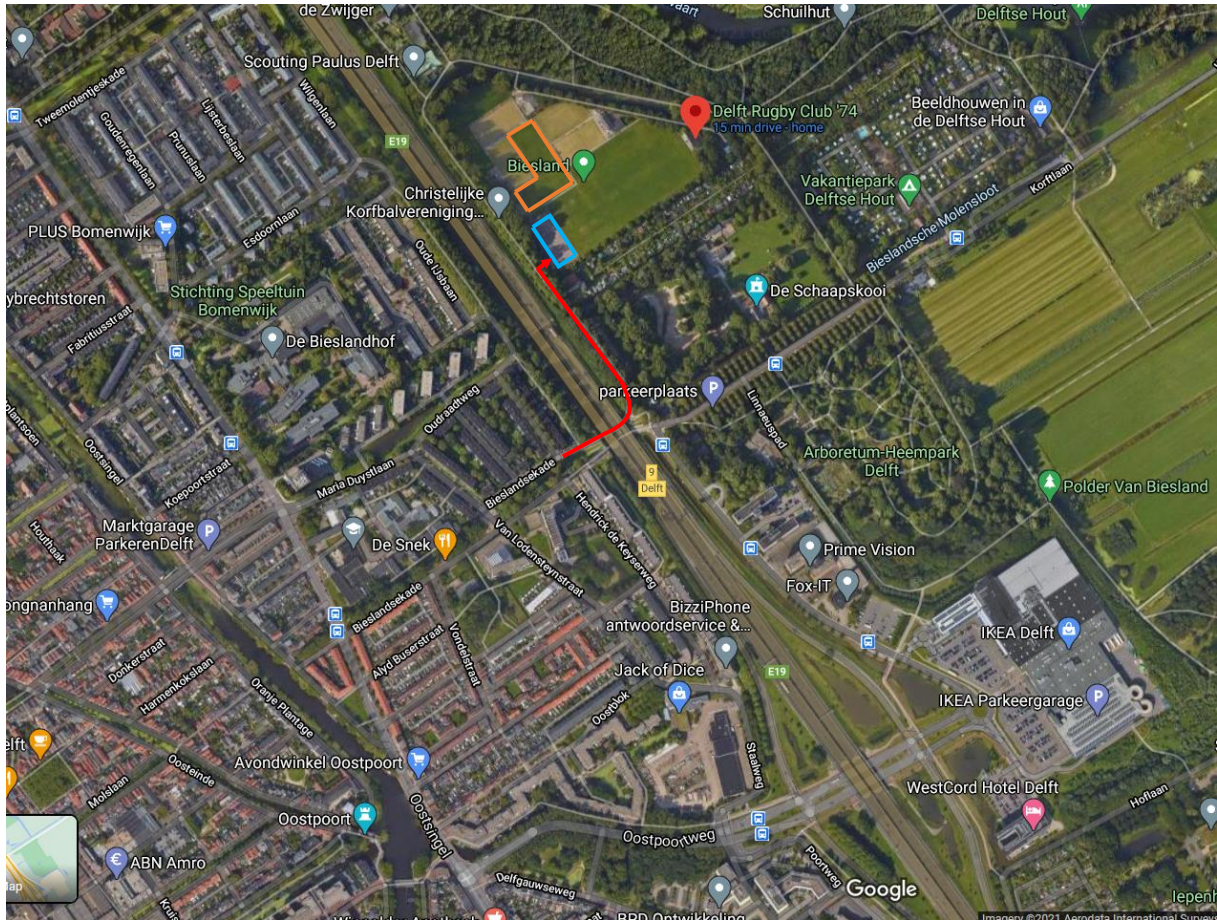

Plattegrond en route - Locatie Rugbyclub Delft

- sportveld
- fietsenstalling / parkeerplaats
- route auto